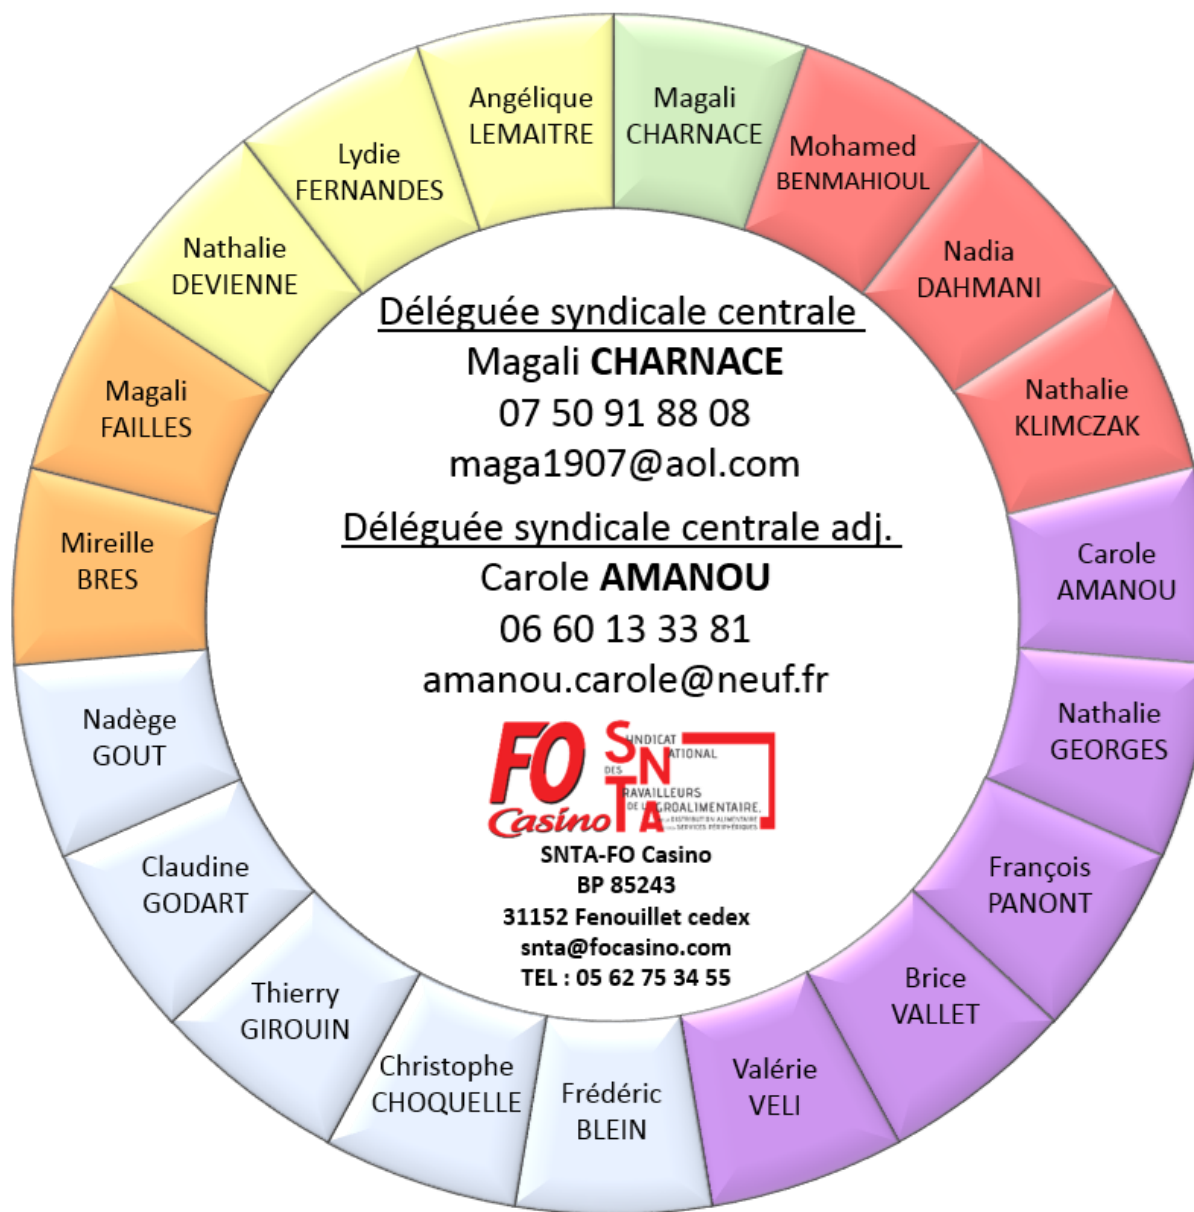

Distribution Casino France

Hypermarchés / Supermarchés

SUD OUEST

Nathalie DEVIENNE

06.28.02.02.33

nathaliedevienne.fo@gmail.com

Angélique LEMAITRE

06.62.79.39.51

angelique.lemaitre645@gmail.com

Lydie FERNANDES

07.77.32.93.10

lydie.fo65@gmail.com

LANGUEDOC

Mireille BRES

06.16.49.31.28

mimibres30@gmail.com

Magali FAILLES

06.50.29.56.72

latagali@hotmail.fr

RHONE-ALPES/EST

Frédéric BLEIN

06.17.57.55.41

fred.blein@free.fr

Christophe CHOQUELLE

06.86.17.50.68

demecheavecvous@wanadoo.fr

Thierry GIROUIN

06.82.06.19.56

tgig@hotmail.fr

Claudine GODART

06.77.88.49.45

clogodart@hotmail.fr

Nadège GOUT

06.98.61.19.67

nadou73200@outlook.fr

BRETAGNE

Magali CHARNACE

07.50.91.88.08

maga1907@aol.com

NORD / PARIS

Mohamed BENMAHIOUL

06.68.77.51.80

benmah@free.fr

Nadia DAHMANI

06.25.51.31.31

mimietkenza@hotmail.fr

Nathalie KLIMCZAK

06.84.54.75.85

klimczaknath@neuf.fr

SUD EST

Carole AMANOU

06.60.13.33.81

amanou.carole@neuf.fr

Jérôme COUPEZ

06.59.47.93.74

jeromecoupez.fo@gmail.com

Nathalie GEORGES

07.82.47.28.58

nathaliegeorges96@gmail.com

François PANONT

06.81.23.62.67

fpanont@gmail.com

Brice VALLET

07.70.13.79.50

kenshiroval@hotmail.fr

Valérie VELI

06.51.01.27.74

vvalou13@gmail.com

Cliquez [ICI](#) pour connaître le régional qui s'occupe de votre établissement.