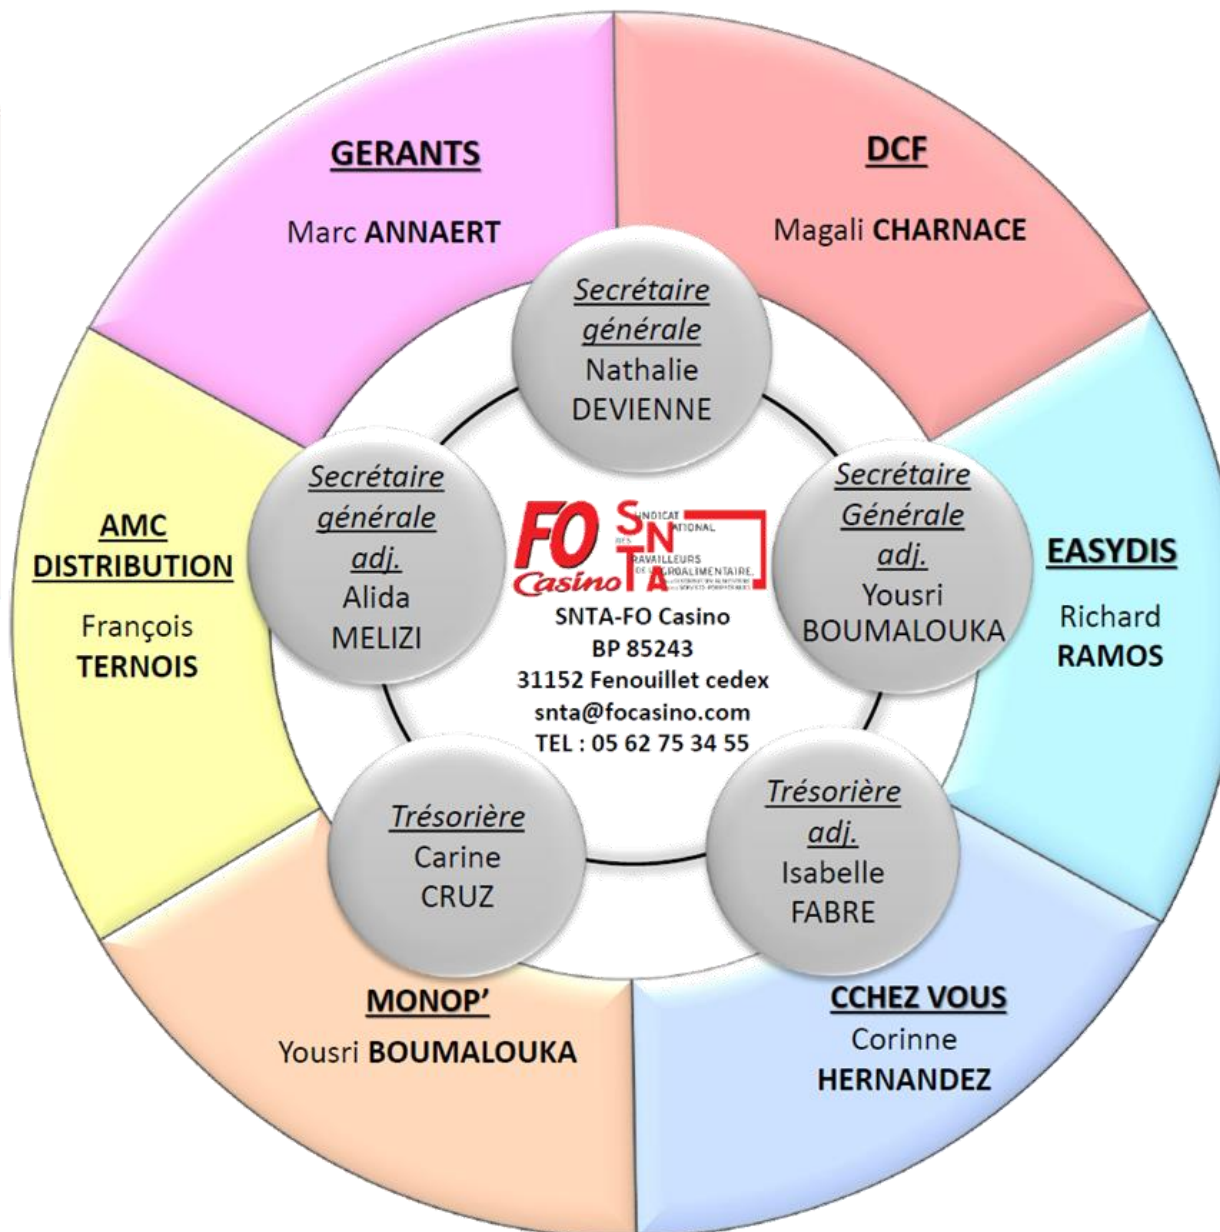

Délégue Syndicale Groupe

Nathalie **DEVIIENNE**
06.28.02.02.33
nathaliedevienne.fo@gmail.com

Groupe Casino

Délégue Syndicale Groupe adj.

Alida **MELIZI**
06.34.32.70.26
halima.meslem@hotmail.com

GERANTS

Délégue Syndical National

Marc **ANNAERT**

06.47.71.19.40

gmssntafo@orange.fr

Responsables de régions

Marie Hèle **WEIL** (Sud Est)

06.67.57.43.67

mh.weil@hotmail.com

Gregory **SAVREUX** (Nord)

06.21.32.19.47

spar-taule@live.fr

Eric **DUBLANCHER** (Centre)

03.22.89.68.11

eric.dublancher@neuf.fr

AMC DISTRIBUTION

Délégue Syndical

François **TERNOIS**

06.27.08.82.83

francois.ternois@sfr.fr

Monop'

Délégue Syndical

Yousri **BOUMALOUKA**

06.01.30.23.82

boumaloukayousri@gmail.com

DCF

Délégue Syndicale Centrale

Magali **CHARNACE**

07.50.91.88.08

maga1907@aol.com

Délégue Syndicale Centrale adj.

Carole **AMANOU**

06.60.13.33.81

amanou.carole@neuf.fr

Cliquez [ICI](#) pour connaître
votre régional.

EASYDIS

Délégue Syndical Central

Richard **RAMOS**

06.21.77.90.23

richard.ramos@sfr.fr

CCHEZ VOUS

Délégue Syndicale

Corinne **HERNANDEZ**

06.72.61.94.17

hernandezcorinne93@yahoo.fr