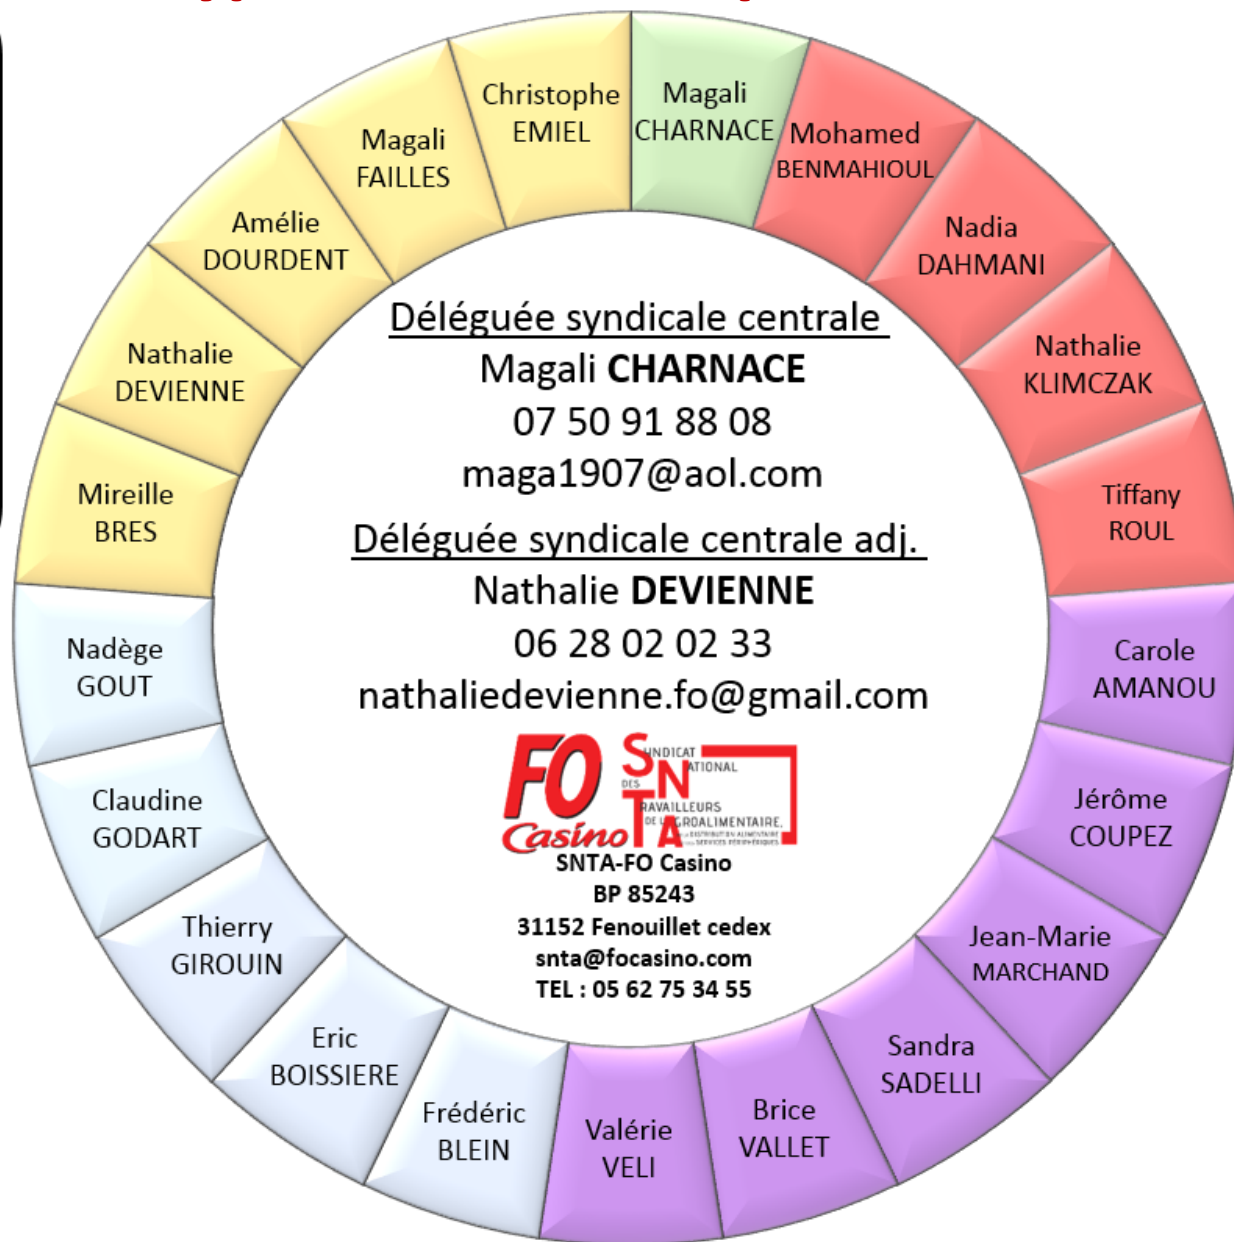

Distribution Casino France

Hypermarchés / Supermarchés

SUD OUEST LANGUEDOC

Mireille BRES
06.16.49.31.28
mimbres30@gmail.com
Nathalie DEVIENNE
06.28.02.02.33
nathaliedevienne.fo@gmail.com
Amélie DOURDENT
06.40.11.84.60
ameliedourdent.fo@gmail.com
Christophe EMIEL
06.11.14.03.99
Christophe.emiel87@gmail.com
Magali FAILLES
06.50.29.56.72
latagali@hotmail.fr

RHONE-ALPES/EST

Frédéric BLEIN
06.17.57.55.41
fred.blein@free.fr
Eric BOISSIERE
07.85.72.95.56
boissiere39@orange.fr
Thierry GIROUIN
06.82.06.19.56
tgig@hotmail.fr
Claudine GODART
06.77.88.49.45
clogodart@hotmail.fr
Nadège GOUT
06.98.61.19.67
nadou73200@outlook.fr

BRETAGNE

Magali CHARNACE
07.50.91.88.08
maga1907@aol.com

NORD / PARIS

Mohamed BENMAHIOUL
06.68.77.51.80
benmah@free.fr
Nadia DAHMANI
06.25.51.31.31
mimietkenza@hotmail.fr
Nathalie KLIMCZAK
06.84.54.75.85
klimczaknath@neuf.fr
Tiffany ROUL
06.45.79.29.62
roulriffany@gmail.com

SUD EST

Carole AMANOU
06.60.13.33.81
camanou@groupe-casino.fr
Jérôme COUPEZ
06.59.47.93.74
jeromecoupez.fo@gmail.com
Jean-Marie MARCHAND
06.82.66.59.65
j2m.marchand@gmail.com
Sandra SADELLI
06.51.93.35.99
danseuse.13@live.fr
Brice VALLET
07.70.13.79.50
kenshiroval@hotmail.fr
Valérie VELI
06.51.01.27.74
rycki13@laposte.net

Cliquez [ICI](#) pour connaître le régional qui s'occupe de votre établissement.